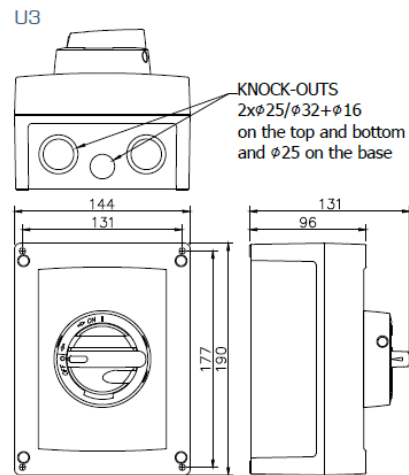

Типы корпусов

Тип (цвет рукоятки)		400 В		AC-23	400 В		690 В	Тип корпуса	Вес, кг
		AC-21	415 В		AC-22	415 В			
Серо-чёрный	Жёлто-красный	Рабочий ток, А		Рабочий ток, А	Рабочий ток, А	Мощность нагрузки, кВт	Мощность нагрузки, кВт		
1 полюс									
КЕМ 110U E/G	КЕМ 110 Y/R ABS	20 A*	10 A*	10 A	2 кВт**	10 A	-	U2	0,4
КЕМ 116U E/G	КЕМ 116 Y/R ABS	25 A*	16 A*	16 A	3 кВт**	16 A	-	U2	0,4
КЕМ 125U E/G	КЕМ 125 Y/R ABS	40 A*	25 A*	25 A	4 кВт**	25 A	-	U2	0,4
КЕМ 140U E/G	КЕМ 140 Y/R ABS	63 A*	40 A*	40 A	5,5 кВт**	32 A	-	U2	0,4
КЕМ 163U E/G	КЕМ 163 Y/R ABS	80 A*	63 A*	40 A	7,5 кВт**	40 A	-	U3	0,6
КЕМ 180U E/G	КЕМ 180 Y/R ABS	100 A*	80 A*	63 A	11 кВт**	40 A	-	U3	0,6
2 полюса									
КЕМ 210U E/G	КЕМ 210U Y/R ABS	20 A*	10 A*	10 A	2 кВт	10 A	-	U2	0,5
КЕМ 216U E/G	КЕМ 216U Y/R ABS	25 A*	16 A*	16 A	3 кВт	16 A	-	U2	0,5
КЕМ 225U E/G	КЕМ 225U Y/R ABS	40 A*	25 A*	25 A	4 кВт	25 A	-	U2	0,5
КЕМ 240U E/G	КЕМ 240U Y/R ABS	63 A*	40 A*	40 A	5,5 кВт	32 A	-	U2	0,5
КЕМ 263U E/G	КЕМ 263U Y/R ABS	80 A*	63 A*	40 A	7,5 кВт	40 A	-	U3	0,7
КЕМ 280U E/G	КЕМ 280U Y/R ABS	100 A*	80 A*	63 A	11 кВт	40 A	-	U3	0,7
3 полюса									
КЕМ 310U E/G	КЕМ 310U Y/R ABS	20 A	10 A	10 A	5,5 кВт	10 A	7,5 кВт	U2	0,4
КЕМ 316U E/G	КЕМ 316U Y/R ABS	25 A	16 A	16 A	7,5 кВт	16 A	11 кВт	U2	0,4
КЕМ 325U E/G	КЕМ 325U Y/R ABS	40 A	25 A	25 A	11 кВт	25 A	22 кВт	U2	0,4
КЕМ 340U E/G	КЕМ 340U Y/R ABS	63 A	40 A	40 A	22 кВт	32 A	30 кВт	U2	0,4
КЕМ 363U E/G	КЕМ 363U Y/R ABS	80 A	63 A	40 A	22 кВт	40 A	37 кВт	U3	0,6
КЕМ 380U E/G	КЕМ 380U Y/R ABS	100 A	80 A	63 A	30 кВт	40 A	37 кВт	U3	0,6
4 полюса									
КЕМ 410U E/G	КЕМ 410U Y/R ABS	20 A	10 A	10 A	5,5 кВт	10 A	7,5 кВт	U2	0,5
КЕМ 416U E/G	КЕМ 416U Y/R ABS	25 A	16 A	16 A	7,5 кВт	16 A	11 кВт	U2	0,5
КЕМ 425U E/G	КЕМ 425U Y/R ABS	40 A	25 A	25 A	11 кВт	25 A	22 кВт	U2	0,5
КЕМ 440U E/G	КЕМ 440U Y/R ABS	63 A	40 A	40 A	22 кВт	32 A	30 кВт	U2	0,5
КЕМ 463U E/G	КЕМ 463U Y/R ABS	80 A	63 A	40 A	22 кВт	40 A	37 кВт	U3	0,7
КЕМ 480U E/G	КЕМ 480U Y/R ABS	100 A	80 A	63 A	30 кВт	40 A	37 кВт	U3	0,7

* 400/415 В

** 240 В

Официальный дистрибьютор компании КАТКО Оу