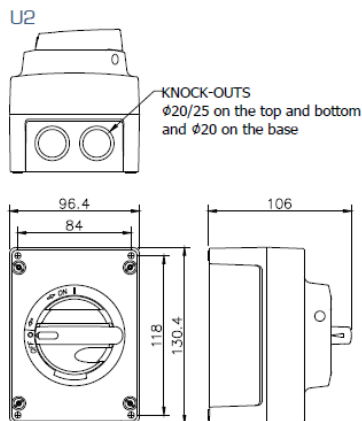

Типы корпусов

Тип (цвет рукоятки)		400 В		AC-23	400 В		690 В	Тип корпуса	Вес, кг
		AC-21	415 В		AC-22	415 В			
Серо-чёрный	Жёлто-красный	Рабочий ток, А		Рабочий ток, А	Рабочий ток, А	Мощность нагрузки, кВт	Мощность нагрузки, кВт		
1 полюс									
КЕМ 110U E/G	КЕМ 110 Y/R ABS	20 A*	10 A*	10 A	2 кВт**	10 A	-	U2	0,4
КЕМ 116U E/G	КЕМ 116 Y/R ABS	25 A*	16 A*	16 A	3 кВт**	16 A	-	U2	0,4
КЕМ 125U E/G	КЕМ 125 Y/R ABS	40 A*	25 A*	25 A	4 кВт**	25 A	-	U2	0,4
КЕМ 140U E/G	КЕМ 140 Y/R ABS	63 A*	40 A*	40 A	5,5 кВт**	32 A	-	U2	0,4
КЕМ 163U E/G	КЕМ 163 Y/R ABS	80 A*	63 A*	40 A	7,5 кВт**	40 A	-	U3	0,6
КЕМ 180U E/G	КЕМ 180 Y/R ABS	100 A*	80 A*	63 A	11 кВт**	40 A	-	U3	0,6
2 полюса									
КЕМ 210U E/G	КЕМ 210U Y/R ABS	20 A*	10 A*	10 A	2 кВт	10 A	-	U2	0,5
КЕМ 216U E/G	КЕМ 216U Y/R ABS	25 A*	16 A*	16 A	3 кВт	16 A	-	U2	0,5
КЕМ 225U E/G	КЕМ 225U Y/R ABS	40 A*	25 A*	25 A	4 кВт	25 A	-	U2	0,5
КЕМ 240U E/G	КЕМ 240U Y/R ABS	63 A*	40 A*	40 A	5,5 кВт	32 A	-	U2	0,5
КЕМ 263U E/G	КЕМ 263U Y/R ABS	80 A*	63 A*	40 A	7,5 кВт	40 A	-	U3	0,7
КЕМ 280U E/G	КЕМ 280U Y/R ABS	100 A*	80 A*	63 A	11 кВт	40 A	-	U3	0,7
3 полюса									
КЕМ 310U E/G	КЕМ 310U Y/R ABS	20 A	10 A	10 A	5,5 кВт	10 A	7,5 кВт	U2	0,4
КЕМ 316U E/G	КЕМ 316U Y/R ABS	25 A	16 A	16 A	7,5 кВт	16 A	11 кВт	U2	0,4
КЕМ 325U E/G	КЕМ 325U Y/R ABS	40 A	25 A	25 A	11 кВт	25 A	22 кВт	U2	0,4
КЕМ 340U E/G	КЕМ 340U Y/R ABS	63 A	40 A	40 A	22 кВт	32 A	30 кВт	U2	0,4
КЕМ 363U E/G	КЕМ 363U Y/R ABS	80 A	63 A	40 A	22 кВт	40 A	37 кВт	U3	0,6
КЕМ 380U E/G	КЕМ 380U Y/R ABS	100 A	80 A	63 A	30 кВт	40 A	37 кВт	U3	0,6
4 полюса									
КЕМ 410U E/G	КЕМ 410U Y/R ABS	20 A	10 A	10 A	5,5 кВт	10 A	7,5 кВт	U2	0,5
КЕМ 416U E/G	КЕМ 416U Y/R ABS	25 A	16 A	16 A	7,5 кВт	16 A	11 кВт	U2	0,5
КЕМ 425U E/G	КЕМ 425U Y/R ABS	40 A	25 A	25 A	11 кВт	25 A	22 кВт	U2	0,5
КЕМ 440U E/G	КЕМ 440U Y/R ABS	63 A	40 A	40 A	22 кВт	32 A	30 кВт	U2	0,5
КЕМ 463U E/G	КЕМ 463U Y/R ABS	80 A	63 A	40 A	22 кВт	40 A	37 кВт	U3	0,7
КЕМ 480U E/G	КЕМ 480U Y/R ABS	100 A	80 A	63 A	30 кВт	40 A	37 кВт	U3	0,7

* 400/415 В

** 240 В

Официальный дистрибьютор компании КАТКО Оу