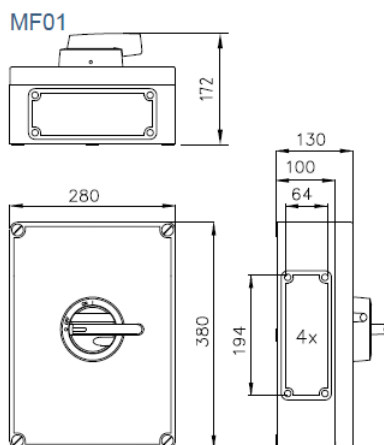

Типы корпусов

ВЫКЛЮЧАТЕЛЬ БЕЗОПАСНОСТИ СЕРИИ KUM ПОЛИКАРБОНАТНЫЙ КОРПУС, 10-630 А

Тип	АС-23 / 400 В	АС-23 / 690 В	Тип корпуса	Вес, кг
1 полюс				
KUM 116U	20 А / 7,5 кВт	20 А / 15 кВт	U2	0,455
3 полюса				
KUM 310U	16 А / 5,5 кВт	16 А / 11 кВт	U2	0,455
KUM 316U	20 А / 7,5 кВт	20 А / 15 кВт	U2	0,455
KUM 316US			U2	0,455
KUM 325U	25 А / 11 кВт	25 А / 22 кВт	U2	0,455
KUM 325US			U2	0,495
KUM 332U	32 А / 15 кВт	25 А / 22 кВт	U3	0,745
KUM 340U	50 А / 22 кВт	32 А / 30 кВт	U3	0,745
KUM 363U	63 А / 30 кВт	40 А / 37 кВт	U3	0,745
KUM 363US			U3	0,795
KUM 380U1.V	80 А / 45 кВт	80 А / 55 кВт	U4	1,251
KUM 3125VT1.V	125 А / 55 кВт	125 А / 55 кВт	MF01	5,013
KUM 3200VT1.V	200 А / 110 кВт	200 А / 160 кВт	MF03	7,766
KUM 3200YVT1.V			MF03	7,766
KUM 3200AVT1.V			MF03	7,766
KUM 3250VT1.V			MF03	7,766
KUM 3250YVT1.V	250 А / 132 кВт	250 А / 250 А	MF03	7,766
KUM 3250AVT1.V			MF03	7,766
KUM 3400VT1.V	400 А / 200 кВт	400 А / 355 кВт	MF04	11,412
KUM 3630VT1.V	630 А / 355 кВт	500 А / 500 кВт	MF04	11,856
4 полюса				
KUM 416U	20 А / 7,5 кВт	20 А / 15 кВт	U2	0,5
KUM 425U	25 А / 11 кВт	25 А / 22 кВт	U2	0,5
KUM 432U	32 А / 15 кВт	25 А / 22 кВт	U3	0,795
KUM 440U	50 А / 22 кВт	32 А / 30 кВт	U3	0,795
KUM 463U	63 А / 30 кВт	40 А / 37 кВт	U3	0,795
6 полюсов				
TKM 616U	20 А / 7,5 кВт	20 А / 15 кВт	U2	0,5
TKM 616US			U2	0,5
KUM 616U			U3	0,96
KUM 625U	25 А / 11 кВт	25 А / 22 кВт	U3	0,96
KUM 632U	32 А / 15 кВт	25 А / 22 кВт	U3	0,995
KUM 640U	50 А / 22 кВт	32 А / 30 кВт	U3	0,995
KUM 663U	63 А / 30 кВт	40 А / 37 кВт	U4	1,251
KUM 680T1.V	80 А / 45 кВт	80 А / 55 кВт	MF01	3,91
KUM 6125T1.V	125 А / 55 кВт	125 А / 90 кВт	MF03	7,404
KUM 6200VT1.V	200 А / 110 кВт	200 А / 160 кВт	MF04	12,546
KUM 6200YVT1.V			MF04	12,546
KUM 6200AVT1.V			MF04	12,546
KUM 6250VT1.V			MF04	12,546
KUM 6250YVT1.V	250 А / 132 кВт	250 А / 250 кВт	MF04	12,546
KUM 6250AVT1.V			MF04	12,546