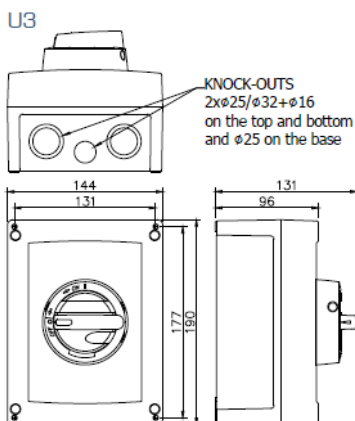

Типы корпусов

ВЫКЛЮЧАТЕЛЬ БЕЗОПАСНОСТИ СЕРИИ KUM ПОЛИКАРБОНАТНЫЙ КОРПУС, 10-630 А

Тип	АС-23 / 400 В	АС-23 / 690 В	Тип корпуса	Вес, кг
1 полюс				
KUM 116U	20 А / 7,5 кВт	20 А / 15 кВт	U2	0,455
3 полюса				
KUM 310U	16 А / 5,5 кВт	16 А / 11 кВт	U2	0,455
KUM 316U	20 А / 7,5 кВт	20 А / 15 кВт	U2	0,455
KUM 316US			U2	0,455
KUM 325U	25 А / 11 кВт	25 А / 22 кВт	U2	0,455
KUM 325US			U2	0,495
KUM 332U	32 А / 15 кВт	25 А / 22 кВт	U3	0,745
KUM 340U	50 А / 22 кВт	32 А / 30 кВт	U3	0,745
KUM 363U	63 А / 30 кВт	40 А / 37 кВт	U3	0,745
KUM 363US			U3	0,795
KUM 380U1.V	80 А / 45 кВт	80 А / 55 кВт	U4	1,251
KUM 3125VT1.V	125 А / 55 кВт	125 А / 55 кВт	MF01	5,013
KUM 3200VT1.V	200 А / 110 кВт	200 А / 160 кВт	MF03	7,766
KUM 3200YVT1.V			MF03	7,766
KUM 3200AVT1.V			MF03	7,766
KUM 3250VT1.V			MF03	7,766
KUM 3250YVT1.V	250 А / 132 кВт	250 А / 250 А	MF03	7,766
KUM 3250AVT1.V			MF03	7,766
KUM 3400VT1.V	400 А / 200 кВт	400 А / 355 кВт	MF04	11,412
KUM 3630VT1.V	630 А / 355 кВт	500 А / 500 кВт	MF04	11,856
4 полюса				
KUM 416U	20 А / 7,5 кВт	20 А / 15 кВт	U2	0,5
KUM 425U	25 А / 11 кВт	25 А / 22 кВт	U2	0,5
KUM 432U	32 А / 15 кВт	25 А / 22 кВт	U3	0,795
KUM 440U	50 А / 22 кВт	32 А / 30 кВт	U3	0,795
KUM 463U	63 А / 30 кВт	40 А / 37 кВт	U3	0,795
6 полюсов				
TKM 616U	20 А / 7,5 кВт	20 А / 15 кВт	U2	0,5
TKM 616US			U2	0,5
KUM 616U			U3	0,96
KUM 625U	25 А / 11 кВт	25 А / 22 кВт	U3	0,96
KUM 632U	32 А / 15 кВт	25 А / 22 кВт	U3	0,995
KUM 640U	50 А / 22 кВт	32 А / 30 кВт	U3	0,995
KUM 663U	63 А / 30 кВт	40 А / 37 кВт	U4	1,251
KUM 680T1.V	80 А / 45 кВт	80 А / 55 кВт	MF01	3,91
KUM 6125T1.V	125 А / 55 кВт	125 А / 90 кВт	MF03	7,404
KUM 6200VT1.V	200 А / 110 кВт	200 А / 160 кВт	MF04	12,546
KUM 6200YVT1.V			MF04	12,546
KUM 6200AVT1.V			MF04	12,546
KUM 6250VT1.V			MF04	12,546
KUM 6250YVT1.V	250 А / 132 кВт	250 А / 250 кВт	MF04	12,546
KUM 6250AVT1.V			MF04	12,546