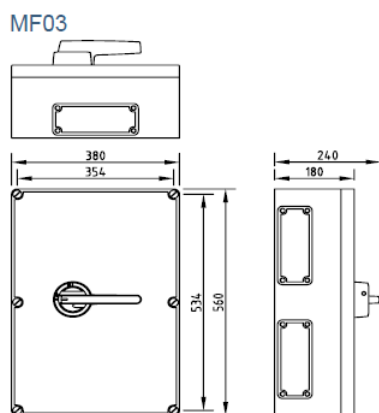

Типы корпусов