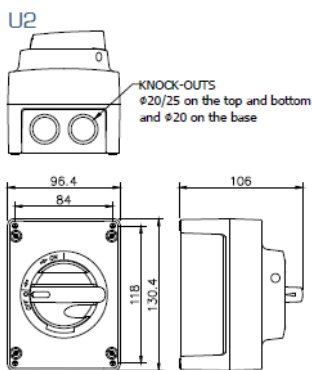

Типы корпусов

ВЫКЛЮЧАТЕЛЬ БЕЗОПАСНОСТИ СЕРИИ KUM ПОЛИКАРБОНАТНЫЙ КОРПУС, 10-630 А

Тип	АС-23 / 400 В	АС-23 / 690 В	Тип корпуса	Вес, кг
1 полюс				
KUM 116U	20 А / 7,5 кВт	20 А / 15 кВт	U2	0,455
3 полюса				
KUM 310U	16 А / 5,5 кВт	16 А / 11 кВт	U2	0,455
KUM 316U	20 А / 7,5 кВт	20 А / 15 кВт	U2	0,455
KUM 316US			U2	0,455
KUM 325U	25 А / 11 кВт	25 А / 22 кВт	U2	0,455
KUM 325US			U2	0,495
KUM 332U	32 А / 15 кВт	25 А / 22 кВт	U3	0,745
KUM 340U	50 А / 22 кВт	32 А / 30 кВт	U3	0,745
KUM 363U	63 А / 30 кВт	40 А / 37 кВт	U3	0,745
KUM 363US			U3	0,795
KUM 380U1.V	80 А / 45 кВт	80 А / 55 кВт	U4	1,251
KUM 3125VT1.V	125 А / 55 кВт	125 А / 55 кВт	MF01	5,013
KUM 3200VT1.V	200 А / 110 кВт	200 А / 160 кВт	MF03	7,766
KUM 3200YVT1.V			MF03	7,766
KUM 3200AVT1.V			MF03	7,766
KUM 3250VT1.V			MF03	7,766
KUM 3250YVT1.V	250 А / 132 кВт	250 А / 250 А	MF03	7,766
KUM 3250AVT1.V			MF03	7,766
KUM 3400VT1.V	400 А / 200 кВт	400 А / 355 кВт	MF04	11,412
KUM 3630VT1.V	630 А / 355 кВт	500 А / 500 кВт	MF04	11,856
4 полюса				
KUM 416U	20 А / 7,5 кВт	20 А / 15 кВт	U2	0,5
KUM 425U	25 А / 11 кВт	25 А / 22 кВт	U2	0,5
KUM 432U	32 А / 15 кВт	25 А / 22 кВт	U3	0,795
KUM 440U	50 А / 22 кВт	32 А / 30 кВт	U3	0,795
KUM 463U	63 А / 30 кВт	40 А / 37 кВт	U3	0,795
6 полюсов				
TKM 616U	20 А / 7,5 кВт	20 А / 15 кВт	U2	0,5
TKM 616US			U2	0,5
KUM 616U			U3	0,96
KUM 625U	25 А / 11 кВт	25 А / 22 кВт	U3	0,96
KUM 632U	32 А / 15 кВт	25 А / 22 кВт	U3	0,995
KUM 640U	50 А / 22 кВт	32 А / 30 кВт	U3	0,995
KUM 663U	63 А / 30 кВт	40 А / 37 кВт	U4	1,251
KUM 680T1.V	80 А / 45 кВт	80 А / 55 кВт	MF01	3,91
KUM 6125T1.V	125 А / 55 кВт	125 А / 90 кВт	MF03	7,404
KUM 6200VT1.V	200 А / 110 кВт	200 А / 160 кВт	MF04	12,546
KUM 6200YVT1.V			MF04	12,546
KUM 6200AVT1.V			MF04	12,546
KUM 6250VT1.V			MF04	12,546
KUM 6250YVT1.V	250 А / 132 кВт	250 А / 250 кВт	MF04	12,546
KUM 6250AVT1.V			MF04	12,546