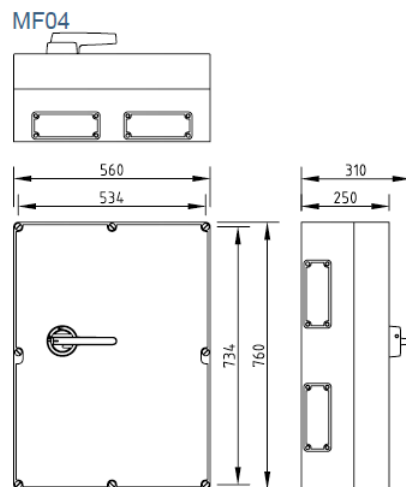

Типы корпусов

ВЫКЛЮЧАТЕЛЬ БЕЗОПАСНОСТИ СЕРИИ KUM ПОЛИКАРБОНАТНЫЙ КОРПУС, 10-630 А

Тип	АС-23 / 400 В	АС-23 / 690 В	Тип корпуса	Вес, кг
1 полюс				
KUM 116U	20 А / 7,5 кВт	20 А / 15 кВт	U2	0,455
3 полюса				
KUM 310U	16 А / 5,5 кВт	16 А / 11 кВт	U2	0,455
KUM 316U	20 А / 7,5 кВт	20 А / 15 кВт	U2	0,455
KUM 316US			U2	0,455
KUM 325U	25 А / 11 кВт	25 А / 22 кВт	U2	0,455
KUM 325US			U2	0,495
KUM 332U	32 А / 15 кВт	25 А / 22 кВт	U3	0,745
KUM 340U	50 А / 22 кВт	32 А / 30 кВт	U3	0,745
KUM 363U	63 А / 30 кВт	40 А / 37 кВт	U3	0,745
KUM 363US			U3	0,795
KUM 380U1.V	80 А / 45 кВт	80 А / 55 кВт	U4	1,251
KUM 3125VT1.V	125 А / 55 кВт	125 А / 55 кВт	MF01	5,013
KUM 3200VT1.V	200 А / 110 кВт	200 А / 160 кВт	MF03	7,766
KUM 3200YVT1.V			MF03	7,766
KUM 3200AVT1.V			MF03	7,766
KUM 3250VT1.V			MF03	7,766
KUM 3250YVT1.V	250 А / 132 кВт	250 А / 250 А	MF03	7,766
KUM 3250AVT1.V			MF03	7,766
KUM 3400VT1.V	400 А / 200 кВт	400 А / 355 кВт	MF04	11,412
KUM 3630VT1.V	630 А / 355 кВт	500 А / 500 кВт	MF04	11,856
4 полюса				
KUM 416U	20 А / 7,5 кВт	20 А / 15 кВт	U2	0,5
KUM 425U	25 А / 11 кВт	25 А / 22 кВт	U2	0,5
KUM 432U	32 А / 15 кВт	25 А / 22 кВт	U3	0,795
KUM 440U	50 А / 22 кВт	32 А / 30 кВт	U3	0,795
KUM 463U	63 А / 30 кВт	40 А / 37 кВт	U3	0,795
6 полюсов				
TKM 616U	20 А / 7,5 кВт	20 А / 15 кВт	U2	0,5
TKM 616US			U2	0,5
KUM 616U			U3	0,96
KUM 625U	25 А / 11 кВт	25 А / 22 кВт	U3	0,96
KUM 632U	32 А / 15 кВт	25 А / 22 кВт	U3	0,995
KUM 640U	50 А / 22 кВт	32 А / 30 кВт	U3	0,995
KUM 663U	63 А / 30 кВт	40 А / 37 кВт	U4	1,251
KUM 680T1.V	80 А / 45 кВт	80 А / 55 кВт	MF01	3,91
KUM 6125T1.V	125 А / 55 кВт	125 А / 90 кВт	MF03	7,404
KUM 6200VT1.V	200 А / 110 кВт	200 А / 160 кВт	MF04	12,546
KUM 6200YVT1.V			MF04	12,546
KUM 6200AVT1.V			MF04	12,546
KUM 6250VT1.V			MF04	12,546
KUM 6250YVT1.V	250 А / 132 кВт	250 А / 250 кВт	MF04	12,546
KUM 6250AVT1.V			MF04	12,546