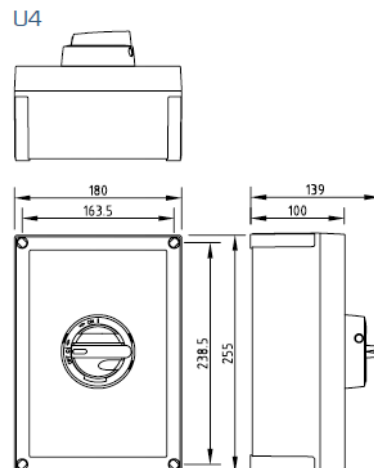

Типы корпусов

ВЫКЛЮЧАТЕЛЬ БЕЗОПАСНОСТИ СЕРИИ KUM ПОЛИКАРБОНАТНЫЙ КОРПУС, 10-630 А

Тип	АС-23 / 400 В	АС-23 / 690 В	Тип корпуса	Вес, кг
1 полюс				
KUM 116U	20 А / 7,5 кВт	20 А / 15 кВт	U2	0,455
3 полюса				
KUM 310U	16 А / 5,5 кВт	16 А / 11 кВт	U2	0,455
KUM 316U	20 А / 7,5 кВт	20 А / 15 кВт	U2	0,455
KUM 316US			U2	0,455
KUM 325U	25 А / 11 кВт	25 А / 22 кВт	U2	0,455
KUM 325US			U2	0,495
KUM 332U	32 А / 15 кВт	25 А / 22 кВт	U3	0,745
KUM 340U	50 А / 22 кВт	32 А / 30 кВт	U3	0,745
KUM 363U	63 А / 30 кВт	40 А / 37 кВт	U3	0,745
KUM 363US			U3	0,795
KUM 380U1.V	80 А / 45 кВт	80 А / 55 кВт	U4	1,251
KUM 3125VT1.V	125 А / 55 кВт	125 А / 55 кВт	MF01	5,013
KUM 3200VT1.V	200 А / 110 кВт	200 А / 160 кВт	MF03	7,766
KUM 3200YVT1.V			MF03	7,766
KUM 3200AVT1.V			MF03	7,766
KUM 3250VT1.V			MF03	7,766
KUM 3250YVT1.V	250 А / 132 кВт	250 А / 250 А	MF03	7,766
KUM 3250AVT1.V			MF03	7,766
KUM 3400VT1.V	400 А / 200 кВт	400 А / 355 кВт	MF04	11,412
KUM 3630VT1.V	630 А / 355 кВт	500 А / 500 кВт	MF04	11,856
4 полюса				
KUM 416U	20 А / 7,5 кВт	20 А / 15 кВт	U2	0,5
KUM 425U	25 А / 11 кВт	25 А / 22 кВт	U2	0,5
KUM 432U	32 А / 15 кВт	25 А / 22 кВт	U3	0,795
KUM 440U	50 А / 22 кВт	32 А / 30 кВт	U3	0,795
KUM 463U	63 А / 30 кВт	40 А / 37 кВт	U3	0,795
6 полюсов				
TKM 616U	20 А / 7,5 кВт	20 А / 15 кВт	U2	0,5
TKM 616US			U2	0,5
KUM 616U			U3	0,96
KUM 625U	25 А / 11 кВт	25 А / 22 кВт	U3	0,96
KUM 632U	32 А / 15 кВт	25 А / 22 кВт	U3	0,995
KUM 640U	50 А / 22 кВт	32 А / 30 кВт	U3	0,995
KUM 663U	63 А / 30 кВт	40 А / 37 кВт	U4	1,251
KUM 680T1.V	80 А / 45 кВт	80 А / 55 кВт	MF01	3,91
KUM 6125T1.V	125 А / 55 кВт	125 А / 90 кВт	MF03	7,404
KUM 6200VT1.V	200 А / 110 кВт	200 А / 160 кВт	MF04	12,546
KUM 6200YVT1.V			MF04	12,546
KUM 6200AVT1.V			MF04	12,546
KUM 6250VT1.V			MF04	12,546
KUM 6250YVT1.V	250 А / 132 кВт	250 А / 250 кВт	MF04	12,546
KUM 6250AVT1.V			MF04	12,546