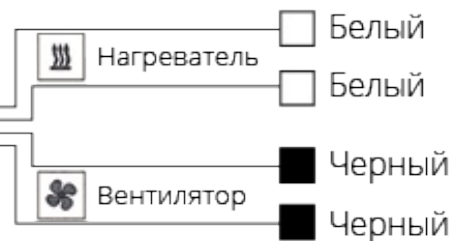

Рекомендуемые термостаты для управления данным устройством

TBS-140
NC, -20 ... +40

TBS-160
NC, 0 ... +60

* Достигается при t окр. = 5 °C и может отличаться в пределах ±10%.
Данные актуальны на дату формирования документа.