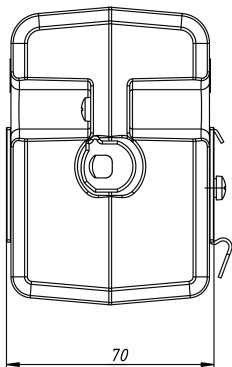

НАГРЕВАТЕЛИ С ВЕНТИЛЯТОРОМ

Серия SNV

SNV-615-000

Мощность нагрева*, Вт	150
Производительность, м³/ч	33
Максимальная температура воздуха на выходе*, °C	72
Номинальное напряжение вентилятора, В	AC 230
Номинальное напряжение нагревателя, В	AC 230
Габаритные размеры без DIN-клипа (ШВГ), мм	75 x 99 x 70
Макс. сила тока вентилятора, А	0.378
Макс. сила тока нагревателя, А	3,5
Рабочая температура, °C	-40 ... +70
Монтаж/Крепление	на DIN рейку, 35 мм
Электрическое подключение вентилятора	провод, 25 ± 5 см, 22 AWG
Электрическое подключение нагревателя	провод, 25 ± 5 см, 20 AWG
Материал корпуса	термостойкий пластик PPS, UL 94V-0
Вес, кг	0,29
Степень защиты	IP20
Срок службы, ч	70000

Рекомендуемые термостаты для управления данным устройством

* Достигается при t окр. = 5 °C и может отличаться в пределах ±10%.
Данные актуальны на дату формирования документа.

EAC