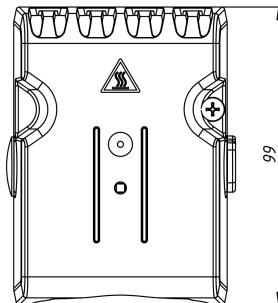

НАГРЕВАТЕЛИ С ВЕНТИЛЯТОРОМ

Серия SNV

SNV-615-000

Мощность нагрева*, Вт	150
Производительность, м³/ч	33
Максимальная температура воздуха на выходе*, °C	72
Номинальное напряжение вентилятора, В	AC 230
Номинальное напряжение нагревателя, В	AC 230
Габаритные размеры без DIN-клипа (ШВГ), мм	75 x 99 x 70
Макс. сила тока вентилятора, А	0.378
Макс. сила тока нагревателя, А	3,5
Рабочая температура, °C	-40 ... +70
Монтаж/Крепление	на DIN рейку, 35 мм
Электрическое подключение вентилятора	провод, 25 ± 5 см, 22 AWG
Электрическое подключение нагревателя	провод, 25 ± 5 см, 20 AWG
Материал корпуса	термостойкий пластик PPS, UL 94V-0
Вес, кг	0,29
Степень защиты	IP20
Срок службы, ч	70000

Рекомендуемые термостаты для управления данным устройством

* Достигается при t окр. = 5 °C и может отличаться в пределах ±10%.
Данные актуальны на дату формирования документа.

EAC