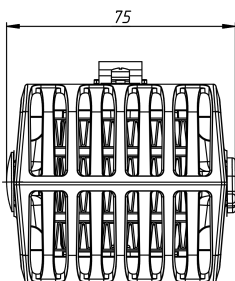

НАГРЕВАТЕЛИ С ВЕНТИЛЯТОРОМ

Серия SNV

SNV-615-000

Мощность нагрева*, Вт	150
Производительность, м³/ч	33
Максимальная температура воздуха на выходе*, °C	72
Номинальное напряжение вентилятора, В	AC 230
Номинальное напряжение нагревателя, В	AC 230
Габаритные размеры без DIN-клипа (ШВГ), мм	75 x 99 x 70
Макс. сила тока вентилятора, А	0.378
Макс. сила тока нагревателя, А	3,5
Рабочая температура, °C	-40 ... +70
Монтаж/Крепление	на DIN рейку, 35 мм
Электрическое подключение вентилятора	провод, 25 ± 5 см, 22 AWG
Электрическое подключение нагревателя	провод, 25 ± 5 см, 20 AWG
Материал корпуса	термостойкий пластик PPS, UL 94V-0
Вес, кг	0,29
Степень защиты	IP20
Срок службы, ч	70000

Рекомендуемые термостаты для управления данным устройством

* Достигается при t окр. = 5 °C и может отличаться в пределах ±10%.
Данные актуальны на дату формирования документа.

EAC