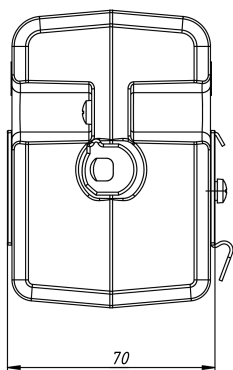

1. Белый
   - Белый
   - Красный +
   - Черный -
2. Нагреватель
   Вентилятор

EAC