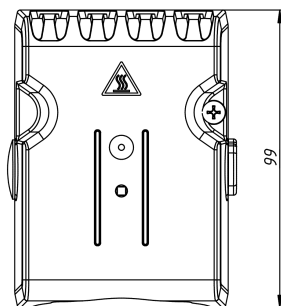

1. Белый
   - Белый
   - Красный +
   - Черный -
2. Нагреватель
   Вентилятор

EAC