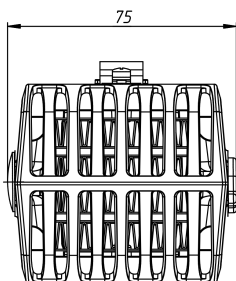

1. Белый
   - Белый
   - Красный +
   - Черный -
2. Нагреватель
   Вентилятор

EAC