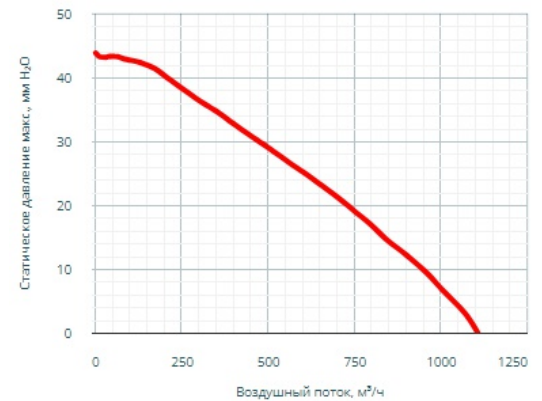

#### GRM-222-00

Производительность*, м <sup>3</sup> /ч	1104
Номинальное напряжение, В	24 DC
Габаритные размеры (ШВГ), мм	355 x 137 x 355
Монтажный вырез, мм	232 x 232
Скорость вращения, об/мин	2800
Уровень шума, дБА	75
Потребляемая мощность, Вт	78
Электрическое подключение	ПВС 3x1 мм; 3м
Рабочая температура, °С	-40 ... +80
Температура хранения, °С	-40 ... +80
Материал корпуса	Сталь
Покрытие корпуса	Порошковая краска
Степень защиты вентилятора/шкафа	IP44/IP22
Класс очистки воздуха	-
Срок службы, ч	40 000
Вес, кг	6