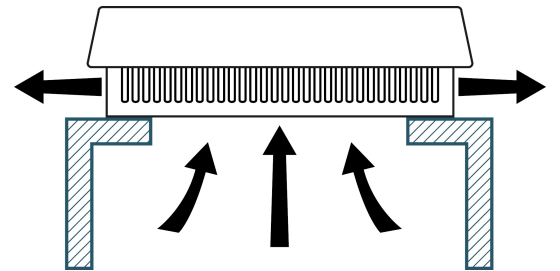

## КРЫШНЫЕ ВЕНТИЛЯТОРЫ

#### GRM-222-00

Производительность*, м <sup>3</sup> /ч	1104
Номинальное напряжение, В	24 DC
Габаритные размеры (ШВГ), мм	355 x 137 x 355
Монтажный вырез, мм	232 x 232
Скорость вращения, об/мин	2800
Уровень шума, дБА	75
Потребляемая мощность, Вт	78
Электрическое подключение	ПВС 3x1 мм; 3м
Рабочая температура, °С	-40 ... +80
Температура хранения, °С	-40 ... +80
Материал корпуса	Сталь
Покрытие корпуса	Порошковая краска
Степень защиты вентилятора/шкафа	IP44/IP22
Класс очистки воздуха	-
Срок службы, ч	40 000
Вес, кг	6