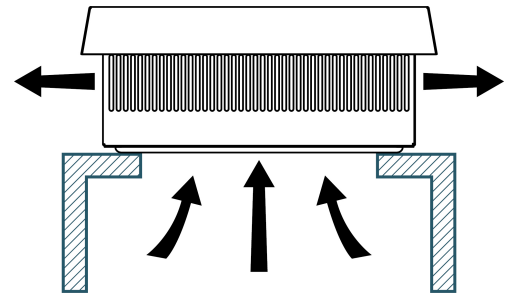

КРЫШНЫЕ ВЕНТИЛЯТОРЫ

Серия GRM

GRM-250-00

Производительность*, м ³ /ч	1220
Номинальное напряжение, В	230 AC
Габаритные размеры (ШВГ), мм	445 x 185 x 445
Монтажный вырез, мм	280 x 280
Скорость вращения, об/мин	2520
Уровень шума, дБА	70
Потребляемая мощность, Вт	132
Электрическое подключение	ПВС 3x1 мм; 3м
Рабочая температура, °С	-10 ... +65
Температура хранения, °С	-40 ... +70
Материал корпуса	Сталь
Покрытие корпуса	Порошковая краска
Степень защиты вентилятора/шкафа	IP44/IP22
Класс очистки воздуха	-
Срок службы, ч	50 000
Вес, кг	9,3