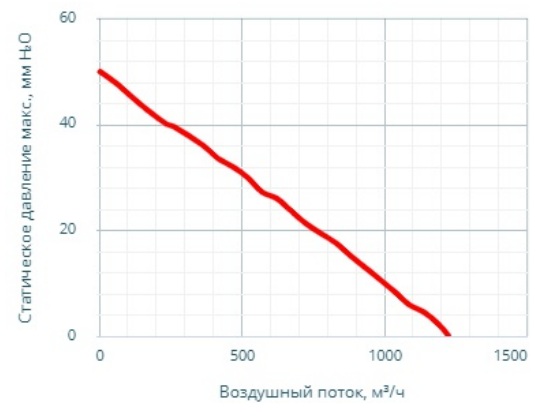

КРЫШНЫЕ ВЕНТИЛЯТОРЫ

Серия GRM

GRM-250-00

Производительность*, м ³ /ч	1220
Номинальное напряжение, В	230 AC
Габаритные размеры (ШВГ), мм	445 x 185 x 445
Монтажный вырез, мм	280 x 280
Скорость вращения, об/мин	2520
Уровень шума, дБА	70
Потребляемая мощность, Вт	132
Электрическое подключение	ПВС 3x1 мм; 3м
Рабочая температура, °С	-10 ... +65
Температура хранения, °С	-40 ... +70
Материал корпуса	Сталь
Покрытие корпуса	Порошковая краска
Степень защиты вентилятора/шкафа	IP44/IP22
Класс очистки воздуха	-
Срок службы, ч	50 000
Вес, кг	9,3