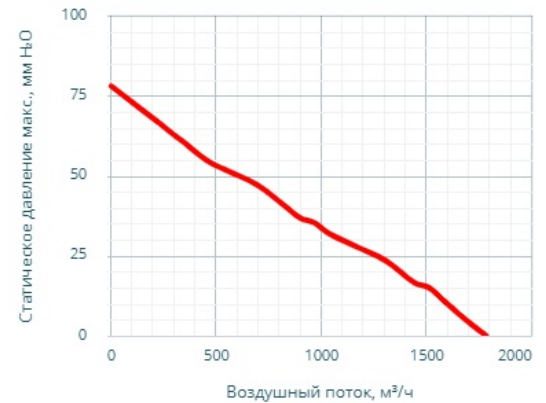

КРЫШНЫЕ ВЕНТИЛЯТОРЫ

Серия GRM

GRM-280-00

Производительность*, м ³ /ч	1781
Номинальное напряжение, В	230 AC
Габаритные размеры (ШВГ), мм	445 x 185 x 445
Монтажный вырез, мм	280 x 280
Скорость вращения, об/мин	2400
Уровень шума, дБА	70
Потребляемая мощность, Вт	200
Электрическое подключение	ПВС 3x1 мм; 3м
Рабочая температура, °С	-10 ... +65
Температура хранения, °С	-40 ... +70
Материал корпуса	Сталь
Покрытие корпуса	Порошковая краска
Степень защиты вентилятора/шкафа	IP44/IP22
Класс очистки воздуха	-
Срок службы, ч	50 000
Вес, кг	9,4

* Скорость свободного воздушного потока. Может отличаться в пределах ±10%.
Данные актуальны на дату формирования документа.