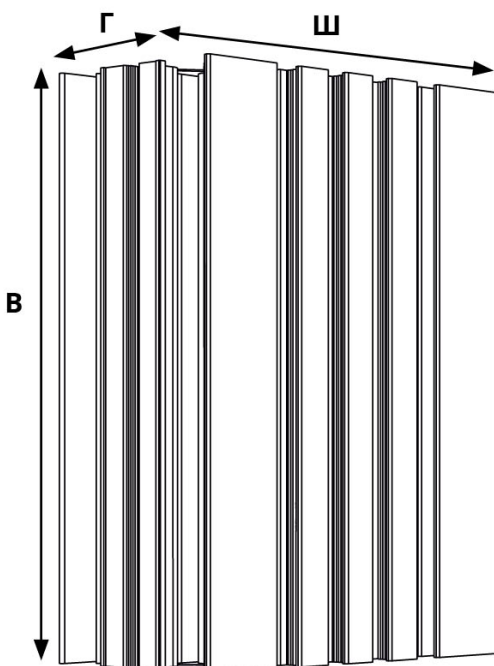

КОНВЕКЦИОННЫЕ НАГРЕВАТЕЛИ

Серия SNT

SNT-140-51B

Мощность нагрева*, Вт	140
Макс. температура на поверхности, °C	185
Номинальное напряжение, В	AC/DC 110-230
Габаритные размеры (ШВГ), мм	65 x 175 x 23
Рабочая температура, °C	-40 ... +80
Монтаж/Крепление	На DIN рейку, 35 мм
Электрическое подключение	Провод, 450 мм, 2x20 AWG
Материал корпуса	Алюминий, черное анодирование
Вес, кг	0,4
Степень защиты	IP20

* Достигается при $t_{окр.} = 5\text{ }^{\circ}\text{C}$ и может отличаться в пределах $\pm 10\%$.
Данные актуальны на дату формирования документа.

EAC