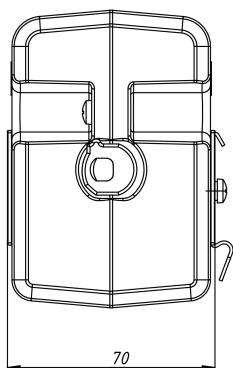

НАГРЕВАТЕЛИ С ВЕНТИЛЯТОРОМ

Серия SNV

SNV-625-000

Мощность нагрева*, Вт	250
Производительность, м³/ч	33
Максимальная температура воздуха на выходе*, °C	122
Номинальное напряжение вентилятора, В	AC 230
Номинальное напряжение нагревателя, В	AC 230
Габаритные размеры без DIN-клипа (ШВГ), мм	75 x 99 x 70
Макс. сила тока вентилятора, А	0.378
Макс. сила тока нагревателя, А	3,5
Рабочая температура, °C	-40 ... +70
Монтаж/Крепление	на DIN рейку, 35 мм
Электрическое подключение вентилятора	провод, 25 ± 5 см, 22 AWG
Электрическое подключение нагревателя	провод, 25 ± 5 см, 20 AWG
Материал корпуса	термостойкий пластик PPS, UL 94V-0
Вес, кг	0,29
Степень защиты	IP20
Срок службы, ч	70000

* Достигается при t окр. = 5 °C и может отличаться в пределах ±10%.
Данные актуальны на дату формирования документа.

Рекомендуемые термостаты для управления данным устройством

EAC