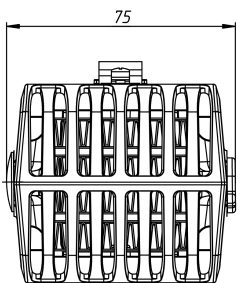

НАГРЕВАТЕЛИ С ВЕНТИЛЯТОРОМ

Серия SNV

SNV-625-000

Мощность нагрева*, Вт	250
Производительность, м³/ч	33
Максимальная температура воздуха на выходе*, °C	122
Номинальное напряжение вентилятора, В	AC 230
Номинальное напряжение нагревателя, В	AC 230
Габаритные размеры без DIN-клипа (ШВГ), мм	75 x 99 x 70
Макс. сила тока вентилятора, А	0.378
Макс. сила тока нагревателя, А	3,5
Рабочая температура, °C	-40 ... +70
Монтаж/Крепление	на DIN рейку, 35 мм
Электрическое подключение вентилятора	провод, 25 ± 5 см, 22 AWG
Электрическое подключение нагревателя	провод, 25 ± 5 см, 20 AWG
Материал корпуса	термостойкий пластик PPS, UL 94V-0
Вес, кг	0,29
Степень защиты	IP20
Срок службы, ч	70000

* Достигается при t окр. = 5 °C и может отличаться в пределах ±10%.
Данные актуальны на дату формирования документа.

Рекомендуемые термостаты для управления данным устройством

EAC