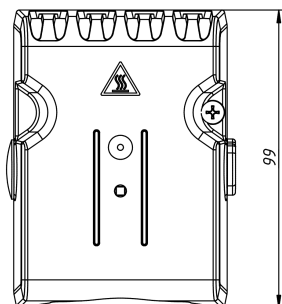

НАГРЕВАТЕЛИ С ВЕНТИЛЯТОРОМ

Серия SNV

SNV-625-000

Мощность нагрева*, Вт	250
Производительность, м³/ч	33
Максимальная температура воздуха на выходе*, °C	122
Номинальное напряжение вентилятора, В	AC 230
Номинальное напряжение нагревателя, В	AC 230
Габаритные размеры без DIN-клипа (ШВГ), мм	75 x 99 x 70
Макс. сила тока вентилятора, А	0.378
Макс. сила тока нагревателя, А	3,5
Рабочая температура, °C	-40 ... +70
Монтаж/Крепление	на DIN рейку, 35 мм
Электрическое подключение вентилятора	провод, 25 ± 5 см, 22 AWG
Электрическое подключение нагревателя	провод, 25 ± 5 см, 20 AWG
Материал корпуса	термостойкий пластик PPS, UL 94V-0
Вес, кг	0,29
Степень защиты	IP20
Срок службы, ч	70000

* Достигается при t окр. = 5 °C и может отличаться в пределах ±10%.
Данные актуальны на дату формирования документа.

Рекомендуемые термостаты для управления данным устройством

EAC