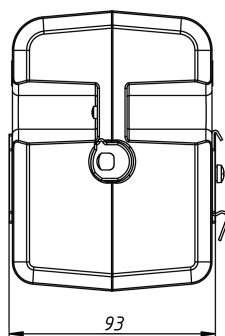

НАГРЕВАТЕЛИ С ВЕНТИЛЯТОРОМ

Серия SNV

SNV-880-000

Мощность нагрева*, Вт	800
Производительность, м³/ч	80
Максимальная температура воздуха на выходе*, °C	128
Номинальное напряжение вентилятора, В	AC 230
Номинальное напряжение нагревателя, В	AC 230
Габаритные размеры без DIN-клипа (ШВГ), мм	99 x 126 x 93
Макс. сила тока вентилятора, А	0.4
Макс. сила тока нагревателя, А	6
Рабочая температура, °C	-40 ... +70
Монтаж/Крепление	на DIN рейку, 35 мм
Электрическое подключение вентилятора	провод, 25 ± 5 см, 24 AWG
Электрическое подключение нагревателя	провод, 25 ± 5 см, 20 AWG
Материал корпуса	термостойкий пластик PPS, UL 94V-0
Вес, кг	0,49
Степень защиты	IP20
Срок службы, ч	70000

Рекомендуемые термостаты для управления данным устройством

* Достигается при $t_{окр.} = 5\text{ °C}$ и может отличаться в пределах $\pm 10\%$.
Данные актуальны на дату формирования документа.

EAC