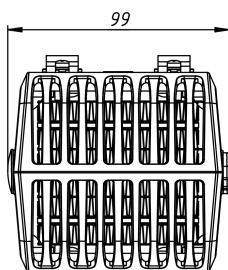

НАГРЕВАТЕЛИ С ВЕНТИЛЯТОРОМ

Серия SNV

SNV-880-000

Мощность нагрева*, Вт	800
Производительность, м³/ч	80
Максимальная температура воздуха на выходе*, °C	128
Номинальное напряжение вентилятора, В	AC 230
Номинальное напряжение нагревателя, В	AC 230
Габаритные размеры без DIN-клипа (ШВГ), мм	99 x 126 x 93
Макс. сила тока вентилятора, А	0.4
Макс. сила тока нагревателя, А	6
Рабочая температура, °C	-40 ... +70
Монтаж/Крепление	на DIN рейку, 35 мм
Электрическое подключение вентилятора	провод, 25 ± 5 см, 24 AWG
Электрическое подключение нагревателя	провод, 25 ± 5 см, 20 AWG
Материал корпуса	термостойкий пластик PPS, UL 94V-0
Вес, кг	0,49
Степень защиты	IP20
Срок службы, ч	70000

Рекомендуемые термостаты для управления данным устройством

* Достигается при $t_{окр.} = 5\text{ °C}$ и может отличаться в пределах $\pm 10\%$.
Данные актуальны на дату формирования документа.

EAC