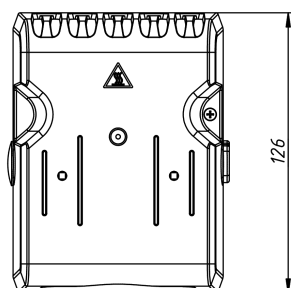

НАГРЕВАТЕЛИ С ВЕНТИЛЯТОРОМ

Серия SNV

SNV-880-000

Мощность нагрева*, Вт	800
Производительность, м³/ч	80
Максимальная температура воздуха на выходе*, °C	128
Номинальное напряжение вентилятора, В	AC 230
Номинальное напряжение нагревателя, В	AC 230
Габаритные размеры без DIN-клипа (ШВГ), мм	99 x 126 x 93
Макс. сила тока вентилятора, А	0.4
Макс. сила тока нагревателя, А	6
Рабочая температура, °C	-40 ... +70
Монтаж/Крепление	на DIN рейку, 35 мм
Электрическое подключение вентилятора	провод, 25 ± 5 см, 24 AWG
Электрическое подключение нагревателя	провод, 25 ± 5 см, 20 AWG
Материал корпуса	термостойкий пластик PPS, UL 94V-0
Вес, кг	0,49
Степень защиты	IP20
Срок службы, ч	70000

Рекомендуемые термостаты для управления данным устройством

* Достигается при $t_{окр.} = 5\text{ °C}$ и может отличаться в пределах $\pm 10\%$.
Данные актуальны на дату формирования документа.

EAC